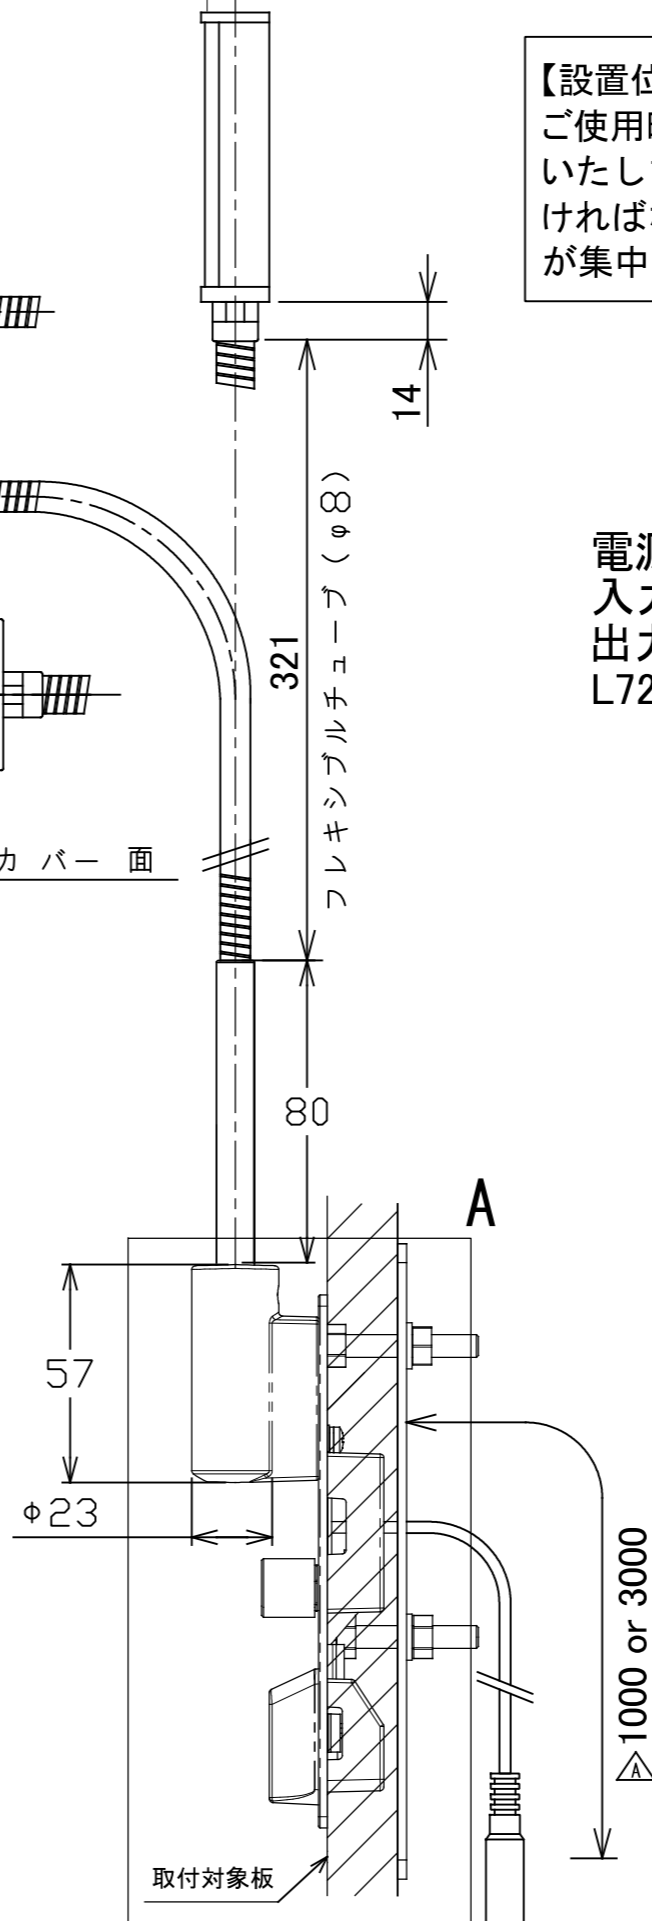

△ 照度分布図

ヘッド高さ250mm、調光最大時の机上面平均照度

取付穴

<材質・仕上げ>

光源ヘッド部：アルミダイキャスト 塗装色ブラック/シルバー
 光源カバー：アクリル 塗装色ブラック/シルバー △
 フレキシブルチューブ：鋼、真鍮 塗装色ブラック/シルバー △

※取付可能板厚は最大30mm、
 最小板厚は18mmです。
 それ以上、または18mm未満の場合は
 別途ご相談ください。

【設置位置について】

ご使用時に無理のない位置に設置くださいますようお願いいたします。設置位置が遠く、ヘッドを無理に引き寄せなければならない場合、フレキシブルチューブの根本に負荷が集中し、破損の原因となります。

電源ユニット
 入力: AC100-240V 50-60Hz
 出力: DC5V 4.0A
 L72 × W34 × H69mm

A部 詳細図

△ 2022.06.01 寸法値変更、照度分布図変更、材質変更

			株式会社 エル光源	
製日	2018/11/5	名前	sasagawa	
検日	2018/11/5	名前	murasugi	
承認	2018/11/5	名前	kiyose	
			品名	LFX1無段階調光タイプ(垂直面取付USB付)
			部品名・図名	
			図番	LFX1-C-VRU-BK/SL
投影法:				