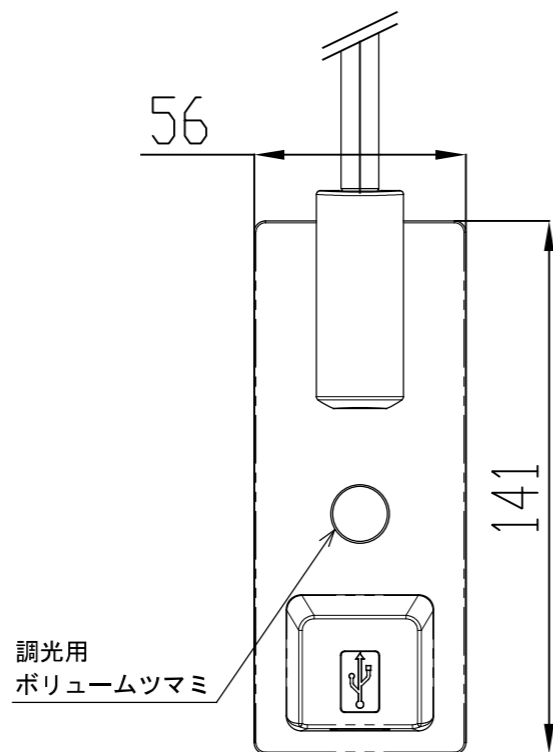

△ 照度分布図

ヘッド高さ250mm、調光最大時の机上面平均照度

取付穴

<材質・仕上げ>

光源ヘッド部：アルミダイキャスト 塗装色ブラック/シルバー
 光源カバー：アクリル 塗装色ブラック/シルバー △
 フレキシブルチューブ：鋼、真鍮 塗装色ブラック/シルバー △

※取付可能板厚は最大30mm、
 最小板厚は18mmです。
 それ以上、または18mm未満の場合は
 別途ご相談ください。

【設置位置について】

ご使用時に無理のない位置に設置くださいますようお願いいたします。設置位置が遠く、ヘッドを無理に引き寄せなければならない場合、フレキシブルチューブの根本に負荷が集中し、破損の原因となります。

電源ユニット
 入力: AC100-240V 50-60Hz
 出力: DC5V 4.0A
 L72 × W34 × H69mm

A部 詳細図

△ 2022.06.01 寸法値変更、照度分布図変更、材質変更

			株式会社 エル光源	
製日	2018/11/5	名前	sasagawa	
検日	2018/11/5	名前	murasugi	
承認	2018/11/5	名前	kiyose	
			品名	LFX1無段階調光タイプ(垂直面取付USB付)
			部品名・図名	
			図番	LFX1-C-VRU-BK/SL
投影法:				