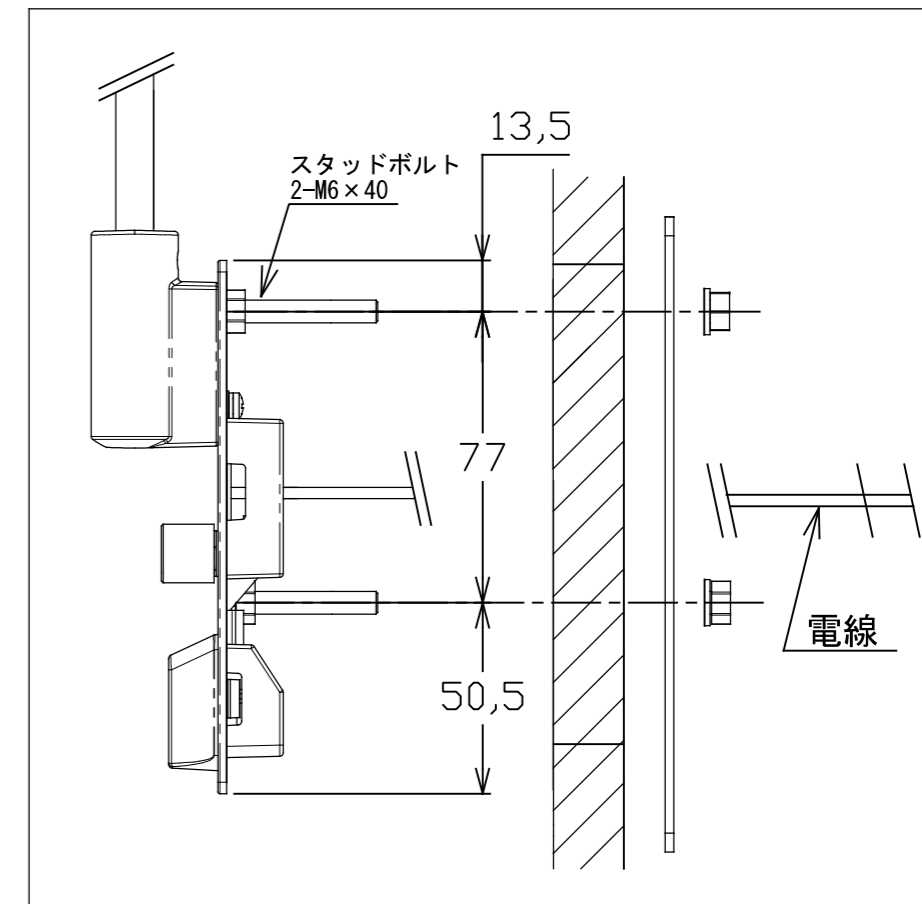

△ 照度分布図

ヘッド高さ250mm、調光最大時の机上面平均照度

取付穴

<材質・仕上げ>

光源ヘッド部：アルミダイキャスト 塗装色ブラック/シルバー
 光源カバー：アクリル 塗装色ブラック/シルバー △
 フレキシブルチューブ：鋼、真鍮 塗装色ブラック/シルバー △

※取付可能板厚は最大30mm、
 最小板厚は18mmです。
 それ以上、または18mm未満の場合は
 別途ご相談ください。

【設置位置について】

ご使用時に無理のない位置に設置くださいますようお願いいたします。設置位置が遠く、ヘッドを無理に引き寄せなければならない場合、フレキシブルチューブの根本に負荷が集中し、破損の原因となります。

電源ユニット
 入力: AC100-240V 50-60Hz
 出力: DC5V 4.0A
 L72 × W34 × H69mm

A部 詳細図

△ 2022.06.01 寸法値変更、照度分布図変更、材質変更

			株式会社 エル光源	
製日	2018/11/5	名前	sasagawa	
検日	2018/11/5	名前	murasugi	
承認	2018/11/5	名前	kiyose	
			品名	LFX1無段階調光タイプ(垂直面取付USB付)
			部品名・図名	
			図番	LFX1-C-VRU-BK/SL
投影法:				