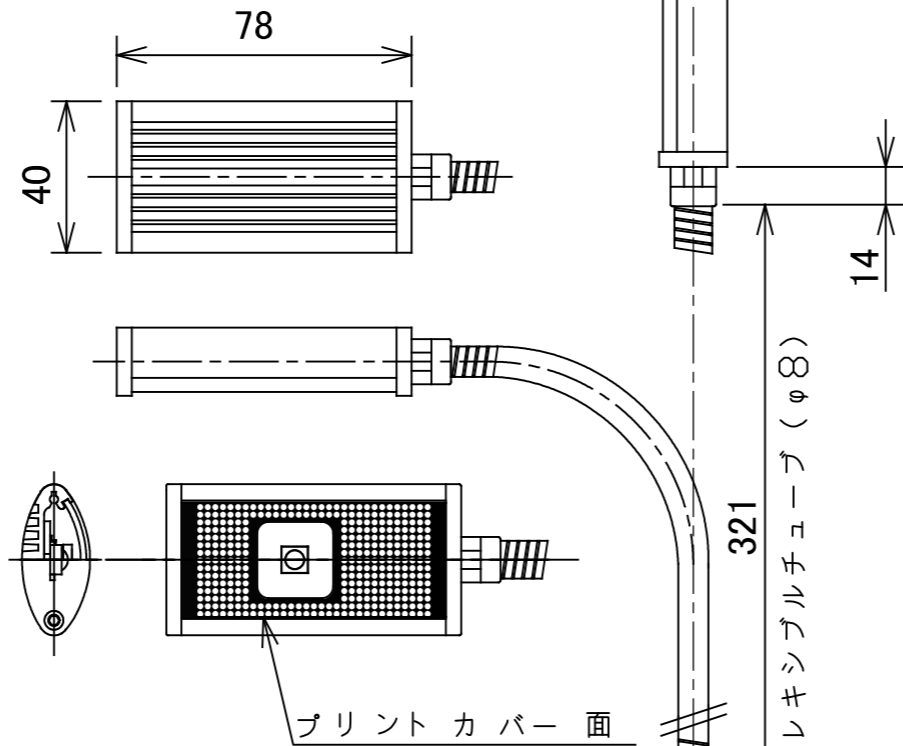

△ 照度分布図

ヘッド高さ250mm、調光最大時の机上面平均照度

取付穴

<材質・仕上げ>

光源ヘッド部：アルミダイキャスト 塗装色ブラック/シルバー
 光源カバー：アクリル 塗装色ブラック/シルバー △
 フレキシブルチューブ：鋼、真鍮 塗装色ブラック/シルバー △

※取付可能板厚は最大30mm、
 最小板厚は18mmです。
 それ以上、または18mm未満の場合は
 別途ご相談ください。

【設置位置について】

ご使用時に無理のない位置に設置くださいますようお願いいたします。設置位置が遠く、ヘッドを無理に引き寄せなければならない場合、フレキシブルチューブの根本に負荷が集中し、破損の原因となります。

電源ユニット
 入力: AC100-240V 50-60Hz
 出力: DC5V 4.0A
 L72 × W34 × H69mm

A部 詳細図

△ 2022.06.01 寸法値変更、照度分布図変更、材質変更

			株式会社 エル光源	
製日	2018/11/5	名前	sasagawa	
検日	2018/11/5	名前	murasugi	
承認	2018/11/5	名前	kiyose	
			品名	LFX1無段階調光タイプ(垂直面取付USB付)
			部品名・図名	
			図番	LFX1-C-VRU-BK/SL
投影法:				