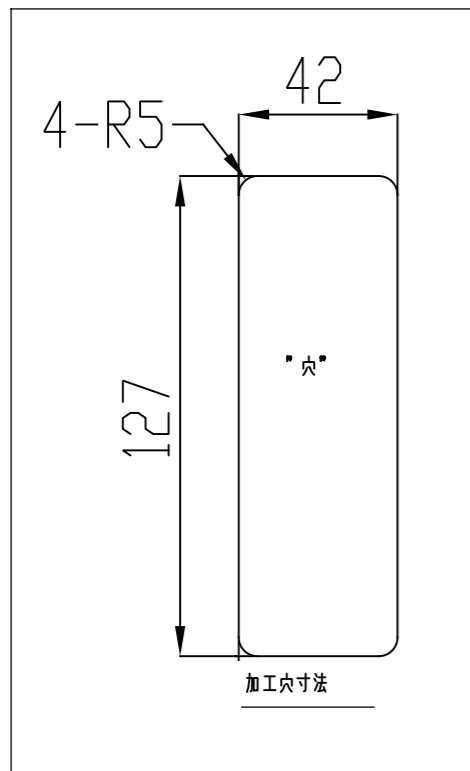

△ 照度分布図

ヘッド高さ250mm、調光最大時の机上面平均照度

取付穴

<材質・仕上げ>

光源ヘッド部：アルミダイキャスト 塗装色ブラック/シルバー
 光源カバー：アクリル 塗装色ブラック/シルバー △
 フレキシブルチューブ：鋼、真鍮 塗装色ブラック/シルバー △

※取付可能板厚は最大30mm、
 最小板厚は18mmです。
 それ以上、または18mm未満の場合は
 別途ご相談ください。

【設置位置について】

ご使用時に無理のない位置に設置くださいますようお願いいたします。設置位置が遠く、ヘッドを無理に引き寄せなければならない場合、フレキシブルチューブの根本に負荷が集中し、破損の原因となります。

電源ユニット
 入力: AC100-240V 50-60Hz
 出力: DC5V 4.0A
 L72 × W34 × H69mm

A部 詳細図

△ 2022.06.01 寸法値変更、照度分布図変更、材質変更

			株式会社 エル光源	
製日	2018/11/5	名前	sasagawa	
検日	2018/11/5	名前	murasugi	
承認	2018/11/5	名前	kiyose	
			品名	LFX1無段階調光タイプ(垂直面取付USB付)
			部品名・図名	
			図番	LFX1-C-VRU-BK/SL
投影法:				